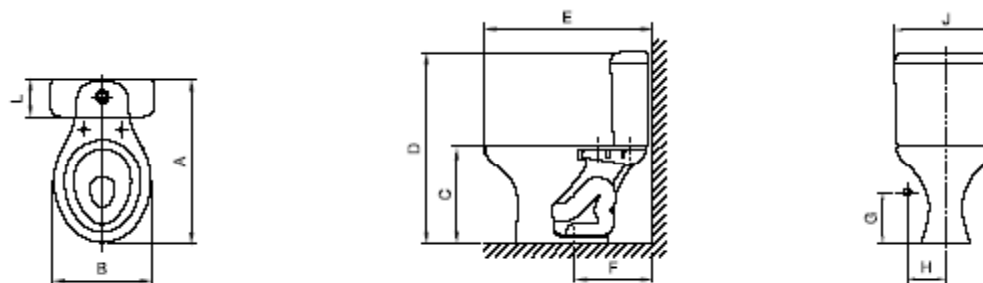

## WC FIORE BL

	A	B	C	D	E	F	G	H	J	L
mm	635	385	395	770	650	305	200	150	400	147
inches	25"	15.5/32"	15.9/16"	30.5/16"	25.19/32"	12"	7.7/8"	5.29/32"	15.23/32"	5.25/32"

### WC FIORE

- Loza vitrificada
- Inodoro con descarga piso 30.5cm
- Estanque con juego de mecanismo de 6L
- Asiento y tapa de plástico
- Incluye juego de fijación

mK

INMENSAMENTE EXCLUSIVO