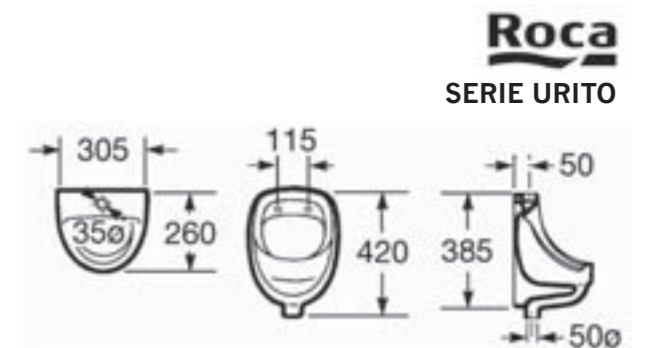

OPCIONES	COMPLEMENTOS TUBO
1015 04	1018 04
GEM 186	—
FREE	—
JUPITER 2030	—
AQUALINE UR	—
SANICONTROL	—

URINARIO URITO
Urinario para fluxor.

CARACTERÍSTICAS:

- Loza vitrificada.
- Sifón a la vista.
- Descarga a muro.