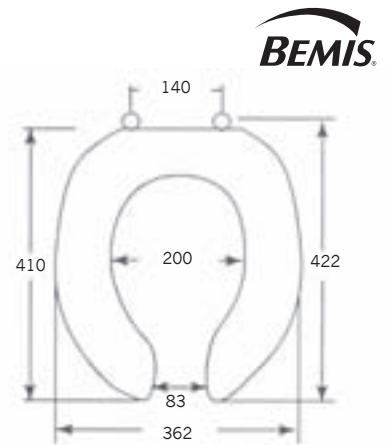

AS PARTIDO BL

Aro partido redondo blanco.

CARACTERÍSTICAS:

Asiento moldeado por inyección de plástico.

Para uso institucional con frente abierto sin tapa.

Se ajusta a sanitarios redondos.

Bisagras de acero inoxidable.

AS ELONGADO BL

Aro partido elongado blanco.

CARACTERÍSTICAS:

Asiento moldeado por inyección de plástico.

Para uso institucional con frente abierto sin tapa.

Se ajusta a sanitarios elongados.