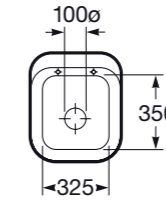

Roca

SERIE VERTEDERO

OPCIONES DE FLUXOR:

OPCIONES	COMPLEMENTOS TUBO
GEM 120	—
AQUALINE	—