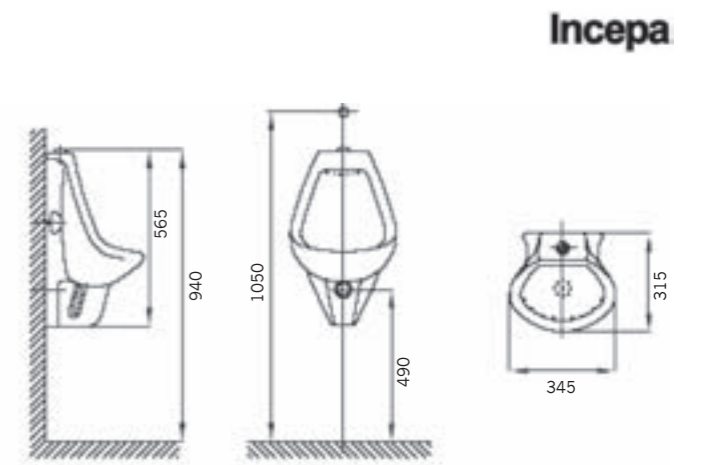

OPCIONES DE FLUXOR:

OPCIONES	COMPLEMENTOS TUBO
GEM 186	—
FREE	—
JUPITER 2030	—
AQUALINE UR	—
SANICONTROL	—

UR 8280 BL
Urinario para fluxor.

CARACTERÍSTICAS:

- Loza vitrificada.
- Una pieza.
- Descarga a muro.
- Rociador integral.
- Loza con sifón incorporado.
- Incluye pernos de anclaje.

OPCIONES DE FLUXOR:

OPCIONES	COMPLEMENTOS TUBO
1015 04	10171 04
FREE	—
JUPITER 2030	—
AQUALINE UR	—
SANICONTROL	—

UR ARTICO BL
Urinario para fluxor.

CARACTERÍSTICAS:

- Loza vitrificada.
- Una sola pieza.
- Descarga a muro.
- Rociador integral.
- Loza con sifón incorporado.