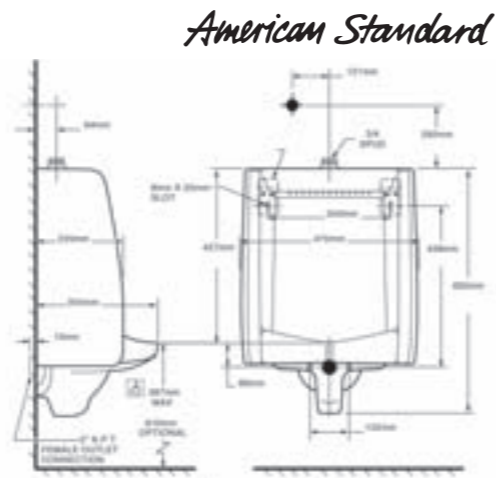

OPCIONES DE FLUXOR:

OPCIONES	COMPLEMENTOS TUBO
1015 04	1017 04
FREE	—
JUPITER 2030	—
AQUALINE UR	—
SANICONTROL	—

UR WASHBROOK BL
Urinario para fluxor.

CARACTERÍSTICAS:

- Loza vitrificada.
- Una sola pieza.
- Descarga a muro.
- Rociador integral.
- Loza con sifón incorporado.