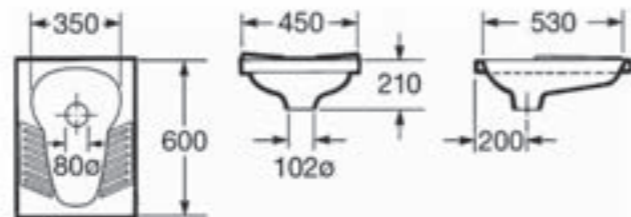

PLACA TURCA ORIENTAL

Placa turca para fluxor.

CARACTERÍSTICAS:

Placa turca con rociador integral.

Loza vitrificada.

Roca

OPCIONES DE FLUXOR:

OPCIONES	COMPLEMENTOS TUBO
GEM 120	—