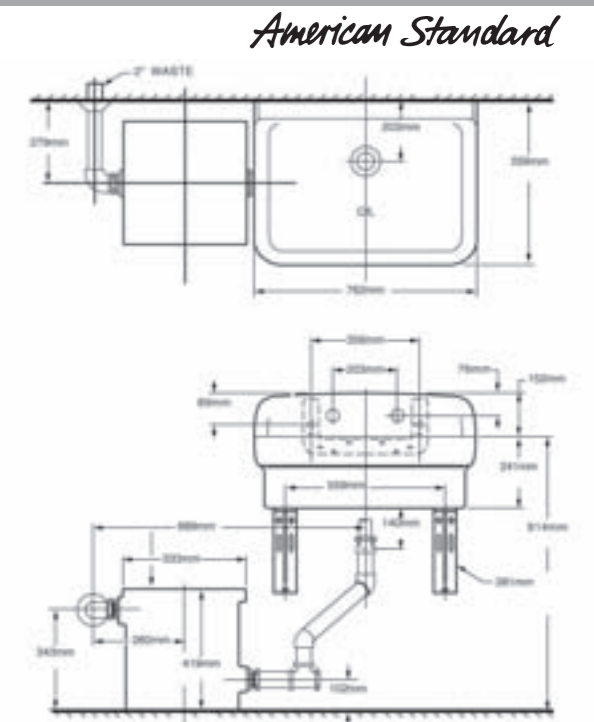

CARACTERÍSTICAS:

- Loza vitrificada.
- Una sola pieza.
- Descarga a muro.
- Rociador integral.
- Loza con sifón incorporado.

OPCIONES DE FLUXOR:

OPCIONES	COMPLEMENTOS TUBO
GEM 186	—
FREE	—
JUPITER 2030	—
AQUALINE UR	—
SANICONTROL	—

CARACTERÍSTICAS:

- Loza vitrificada.
- Una pieza.
- Descarga a muro.
- Rociador integral.
- Loza con sifón incorporado.
- Incluye pernos de anclaje.

OPCIONES DE FLUXOR:

OPCIONES	COMPLEMENTOS TUBO
1015 04	10171 04
FREE	—
JUPITER 2030	—
AQUALINE UR	—
SANICONTROL	—

CARACTERÍSTICAS:

- Loza vitrificada.
- Una sola pieza.
- Descarga a muro.
- Rociador integral.
- Loza con sifón incorporado.

OPCIONES DE FLUXOR:

OPCIONES	COMPLEMENTOS TUBO
GEM 186	—
FREE	—
JUPITER 2030	—
AQUALINE UR	—
SANICONTROL	—

CARACTERÍSTICAS:

- Loza vitrificada.
- Incluye pernos de fijación al muro.
- Incluye estructura metálica de fijación.
- Cubeta rectangular con perforaciones.

COMPLEMENTOS:

- Grifo American Standard.