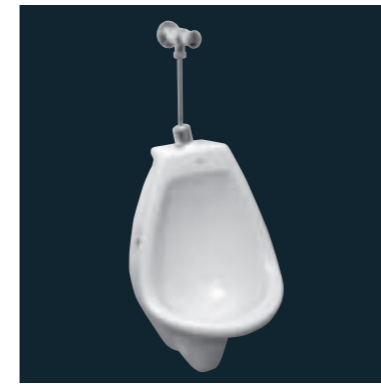

PIEZAS
ESPECIALES

URINARIO MURAL
Urinario para fluxor.

CARACTERÍSTICAS:

- Loza vitrificada.
- Rociador integral.
- Sifón incorporado.
- Descarga a muro.
- Manguito de alimentación.
- Juego de fijación.

OPCIONES DE FLUXOR:

OPCIONES	COMPLEMENTOS TUBO
1015 04	1018 04
GEM 186	—
FREE	—
JUPITER 2030	—
AQUALINE UR	—
SANICONTROL	—

URINARIO URITO
Urinario para fluxor.

CARACTERÍSTICAS:

- Loza vitrificada.
- Sifón a la vista.
- Descarga a muro.

OPCIONES DE FLUXOR:

OPCIONES	COMPLEMENTOS TUBO
1015 04	1017 04
FREE	—
JUPITER 2030	—
AQUALINE UR	—
SANICONTROL	—

UR WASHBROOK BL
Urinario para fluxor.

CARACTERÍSTICAS:

- Loza vitrificada.
- Una sola pieza.
- Descarga a muro.
- Rociador integral.
- Loza con sifón incorporado.

OPCIONES DE FLUXOR:

OPCIONES	COMPLEMENTOS TUBO
GEM 186	—
FREE	—
JUPITER 2030	—
AQUALINE UR	—
SANICONTROL	—

UR 8280 BL
Urinario para fluxor.

CARACTERÍSTICAS:

- Loza vitrificada.
- Una pieza.
- Descarga a muro.
- Rociador integral.
- Loza con sifón incorporado.
- Incluye pernos de anclaje.