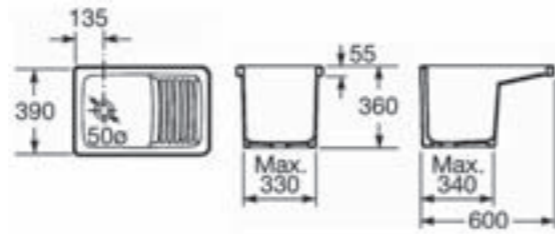

VERTEDERO GARDA

Vertedero para fluxor

CARACTERÍSTICAS:

Lavachatas de loza vitrificada.

Descarga horizontal.

Fibra rejilla de porcelana.

Incluye fijaciones.

COMPLEMENTOS: