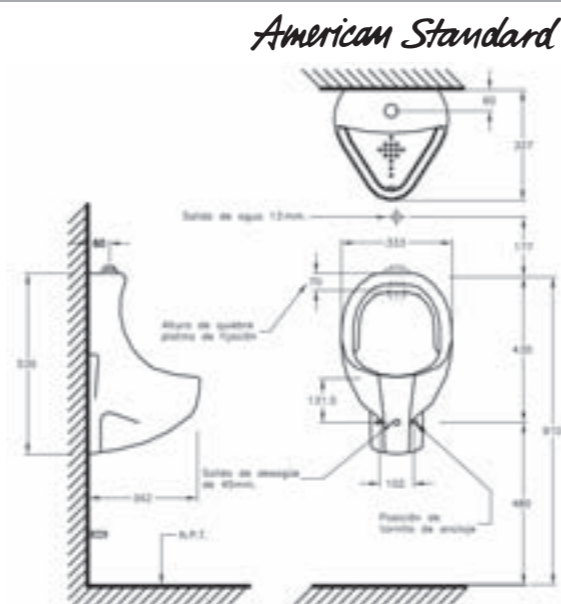

OPCIONES DE FLUXOR:

OPCIONES	COMPLEMENTOS TUBO
1015 04	10171 04
FREE	—
JUPITER 2030	—
AQUALINE UR	—
SANICONTROL	—

UR ARTICO BL
Urinario para fluxor.

CARACTERÍSTICAS:

- Loza vitrificada.
- Una sola pieza.
- Descarga a muro.
- Rociador integral.
- Loza con sifón incorporado.

OPCIONES DE FLUXOR:

OPCIONES	COMPLEMENTOS TUBO
GEM 186	—
FREE	—
JUPITER 2030	—
AQUALINE UR	—
SANICONTROL	—

L. PLAS WORK BL
Lavamanos quirúrgico a muro.

CARACTERÍSTICAS:

- Loza vitrificada.
- Incluye pernos de fijación al muro.
- Incluye estructura metálica de fijación.
- Cubeta rectangular con perforaciones.