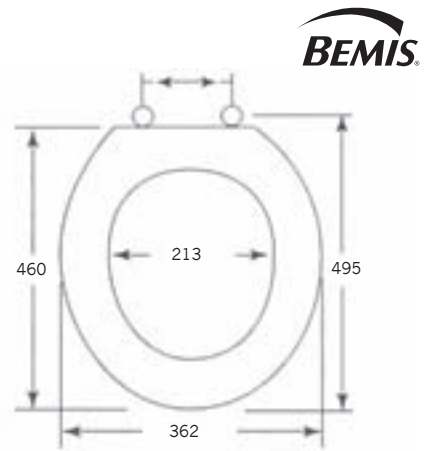

AS PARTIDO BL

Aro partido redondo blanco.

CARACTERÍSTICAS:

Asiento moldeado por inyección de plástico.

Para uso institucional con frente abierto sin tapa.

Se ajusta a sanitarios redondos.

Bisagras de acero inoxidable.