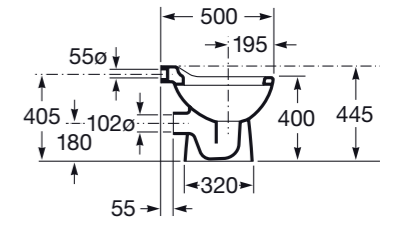

Roca

SERIE VERTEDERO

OPCIONES DE FLUXOR:

OPCIONES	COMPLEMENTOS TUBO
GEM 120	—
AQUALINE	—