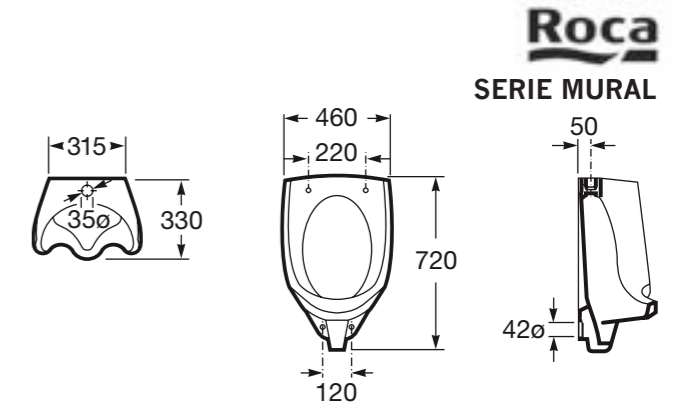

PIEZAS
ESPECIALES

URINARIO MURAL
Urinario para fluxor.

CARACTERÍSTICAS:

- Loza vitrificada.
- Rociador integral.
- Sifón incorporado.
- Descarga a muro.
- Manguito de alimentación.
- Juego de fijación.

OPCIONES DE FLUXOR:

OPCIONES	COMPLEMENTOS TUBO
1015 04	1018 04
GEM 186	—
FREE	—
JUPITER 2030	—
AQUALINE UR	—
SANICONTROL	—

URINARIO URITO
Urinario para fluxor.

CARACTERÍSTICAS:

- Loza vitrificada.
- Sifón a la vista.
- Descarga a muro.