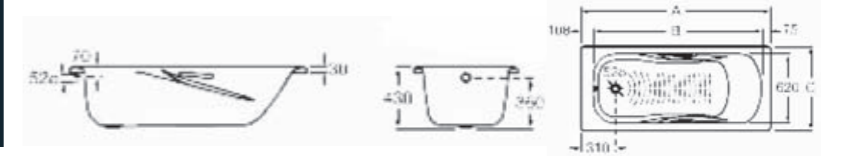

Roca
SERIE PRINCESS

TINA PRINCESS

Bañera Princess de chapa de acero esmaltada con asas.

CARACTERÍSTICAS:

- Bañera de chapa de acero esmaltada.
- Con apoya brazos integrales.
- Asas de metal cromado.
- Fondo antideslizante por aportación de esmalte e insonorizada.
- Toma para conexión a tierra.

COMPLEMENTOS:

Desagüe para bañera.

Medidas:

TINA PRINCESS170	1700 x 750 mm
TINA PRINCESS1770	1700 x 700 mm
TINA PRINCESS/A	1700 x 700 mm
TINA PRINCESS160	1600 x 750 mm
TINA PRINCESS150	1500 x 750 mm