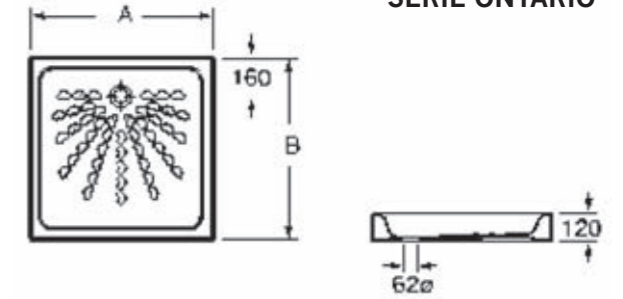

Medidas:

TINA CONTESTA170	1700 x 700 mm Borde plano.
TINA CONTESTA160	1600 x 700 mm Borde plano.
TINA CONTESTA150	1500 x 700 mm Borde plano.
TINA CONTESTA140	1400 x 700 mm Borde plano.
TINA CONTESTA120	1200 x 700 mm Borde bota agua.
TINA CONTESTA100	1000 x 700 mm Borde bota agua.

- TINA SACHA 140** Borde bota agua.
- TINA SACHA 150** Borde bota agua.
- TINA SACHA 160** Borde bota agua.
- TINA SACHA 170** Borde bota agua.

RECEPTACULO ONTARIO

Receptáculo Ontario de porcelana.

CARACTERÍSTICAS:

Plato de ducha de porcelana vitrificada. Con fondo antideslizante.

COMPLEMENTOS:

Desagüe receptáculo.

Roca
SERIE ONTARIO

Medidas:

- RECEP/ONTARIO80** 800 x 800 mm
- RECEP/ONTARIO70** 700 x 700 mm
- RECEP/ONTARIO60** 600 x 600 mm

Desagüe para receptáculo.

Roca
SERIE BLUES

Medidas:

- RECEP BLUES 80** 800 x 800 X 160mm
- RECEP BLUES 70** 700 x 700 X 160mm