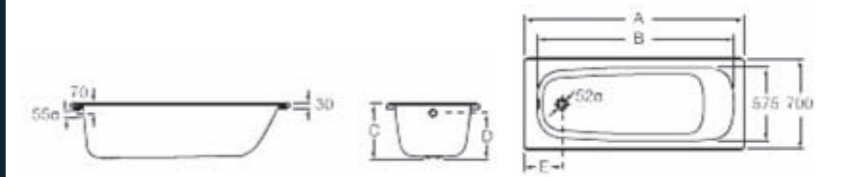

COMPLEMENTOS:

Desagüe para bañera.

Medidas:

TINA PRINCESS170	1700 x 750 mm
TINA PRINCESS1770	1700 x 700 mm
TINA PRINCESS/A	1700 x 700 mm
TINA PRINCESS160	1600 x 750 mm
TINA PRINCESS150	1500 x 750 mm

Roca
 SERIE CONTESTA

TINA CONTESTA

Bañera Contesa de chapa de acero esmaltada.

CARACTERÍSTICAS:

- Bañera de chapa de acero esmaltada con borde plano en los modelos de 1700 a 1400 toma para conexión a tierra.

COMPLEMENTOS:

Desagüe para bañera.

Medidas:

TINA CONTESTA170	1700 x 700 mm Borde plano.
TINA CONTESTA160	1600 x 700 mm Borde plano.
TINA CONTESTA150	1500 x 700 mm Borde plano.
TINA CONTESTA140	1400 x 700 mm Borde plano.
TINA CONTESTA120	1200 x 700 mm Borde bota agua.
TINA CONTESTA100	1000 x 700 mm Borde bota agua.

Desagüe para receptáculo.

Roca
SERIE BLUES

Medidas:

- RECEP BLUES 80** 800 x 800 X 160mm
- RECEP BLUES 70** 700 x 700 X 160mm