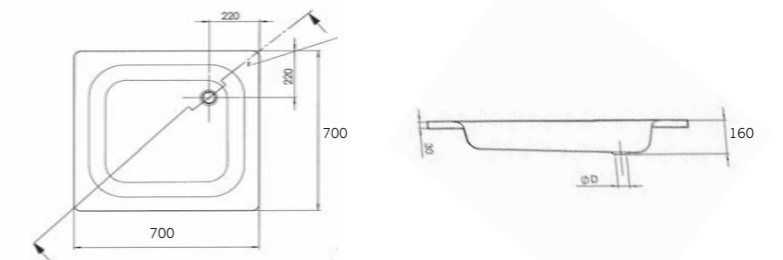

Medidas:

TINA CONTESTA170	1700 x 700 mm Borde plano.
TINA CONTESTA160	1600 x 700 mm Borde plano.
TINA CONTESTA150	1500 x 700 mm Borde plano.
TINA CONTESTA140	1400 x 700 mm Borde plano.
TINA CONTESTA120	1200 x 700 mm Borde bota agua.
TINA CONTESTA100	1000 x 700 mm Borde bota agua.

Plato de ducha de porcelana vitrificada. Con fondo antideslizante.

COMPLEMENTOS:

Desagüe receptáculo.

Roca
SERIE ONTARIO

Medidas:

- RECEP/ONTARIO80** 800 x 800 mm
- RECEP/ONTARIO70** 700 x 700 mm
- RECEP/ONTARIO60** 600 x 600 mm

Desagüe para receptáculo.

Roca
SERIE BLUES

Medidas:

- RECEP BLUES 80** 800 x 800 X 160mm
- RECEP BLUES 70** 700 x 700 X 160mm