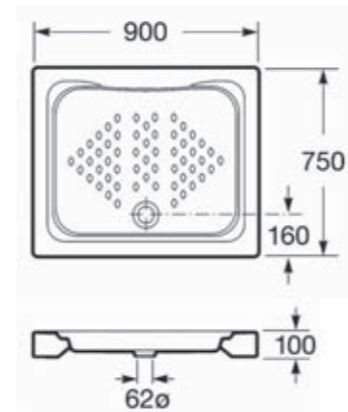

Medidas:

TINA CONTESTA170	1700 x 700 mm Borde plano.
TINA CONTESTA160	1600 x 700 mm Borde plano.
TINA CONTESTA150	1500 x 700 mm Borde plano.
TINA CONTESTA140	1400 x 700 mm Borde plano.
TINA CONTESTA120	1200 x 700 mm Borde bota agua.
TINA CONTESTA100	1000 x 700 mm Borde bota agua.

Plato de ducha de porcelana vitrificada. Con fondo antideslizante.

COMPLEMENTOS:

Desagüe receptáculo.

Roca
SERIE ONTARIO

Medidas:

- RECEP/ONTARIO80** 800 x 800 mm
- RECEP/ONTARIO70** 700 x 700 mm
- RECEP/ONTARIO60** 600 x 600 mm

RECEPTACULO MALTA

Receptáculo Malta de porcelana vitrificada

CARACTERÍSTICAS:

Plato de ducha de porcelana vitrificada. Con fondo antideslizante.

COMPLEMENTOS:

Desagüe receptáculo.

Roca
SERIE MALTA

Medidas:

Desagüe para receptáculo.

Roca
SERIE BLUES

Medidas:

- RECEP BLUES 80** 800 x 800 X 160mm
- RECEP BLUES 70** 700 x 700 X 160mm