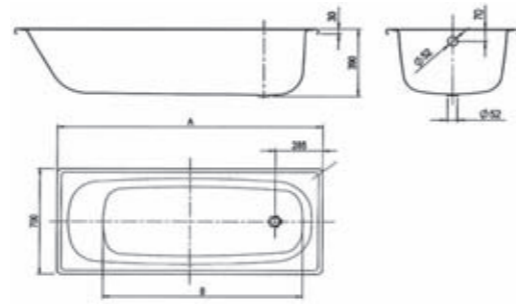

Medidas:

TINA CONTESTA170	1700 x 700 mm Borde plano.
TINA CONTESTA160	1600 x 700 mm Borde plano.
TINA CONTESTA150	1500 x 700 mm Borde plano.
TINA CONTESTA140	1400 x 700 mm Borde plano.
TINA CONTESTA120	1200 x 700 mm Borde bota agua.
TINA CONTESTA100	1000 x 700 mm Borde bota agua.

TINA SACHA

Acero Esmaltado.

CARACTERÍSTICAS:

Bañera de chapa de acero esmaltada con borde bota agua.

COMPLEMENTOS:

Desagüe para bañera.

Roca
SERIE SACHA

Medidas:

Plato de ducha de porcelana vitrificada. Con fondo antideslizante.

COMPLEMENTOS:

Desagüe receptáculo.

Roca
SERIE ONTARIO

Medidas:

- RECEP/ONTARIO80** 800 x 800 mm
- RECEP/ONTARIO70** 700 x 700 mm
- RECEP/ONTARIO60** 600 x 600 mm

Desagüe para receptáculo.

Roca
SERIE BLUES

Medidas:

- RECEP BLUES 80** 800 x 800 X 160mm
- RECEP BLUES 70** 700 x 700 X 160mm