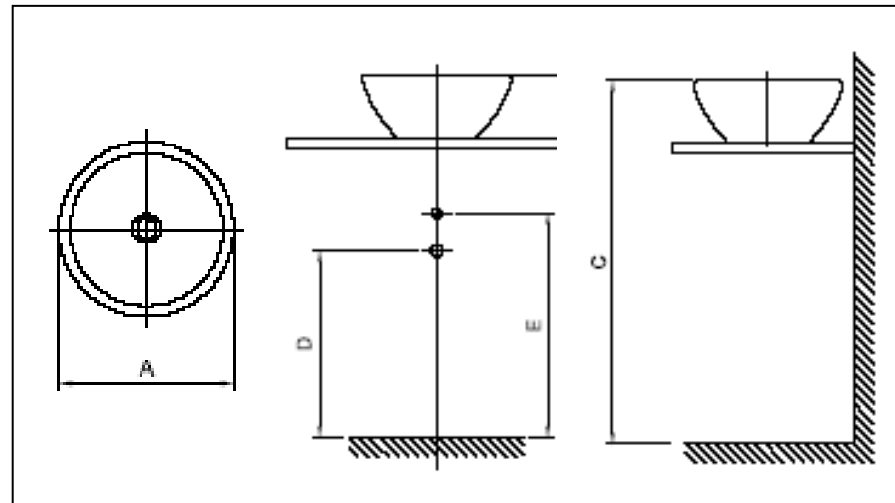

L
A
V
A
M
A
N
O
S

I
N
C
E
P
A

• CÓDIGO: LAV.TOCCARE BL

LAVAMANOS REDONDO DE APOYO BLANCO

DETALLE TÉCNICO

	A	B	C	D	E
mm	400	170	970	500	600
inches	15.3/4"	6.11/16"	38.3/16"	19.11/16"	23.5/8"