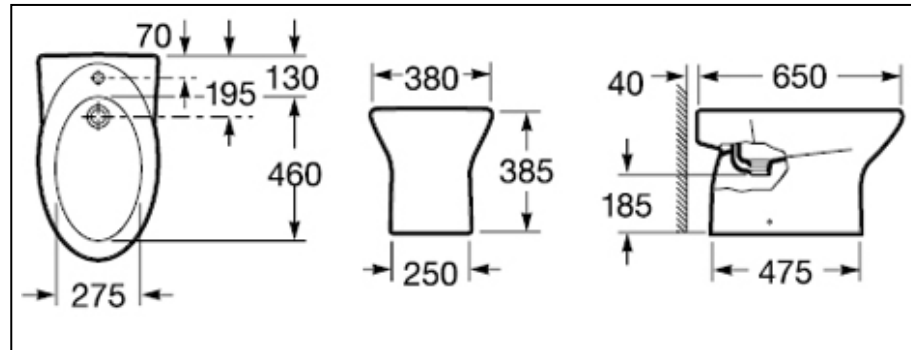

Proyectos y Creatividad

L
Í
N
E
A
G
E
O
R
G
I
A
R
O
C
A

• CÓDIGO: BD GEORG BL

DETALLE TÉCNICO

BIDET GEORGIA BLANCO CON TAPA

DEPTO. PRODUCTO