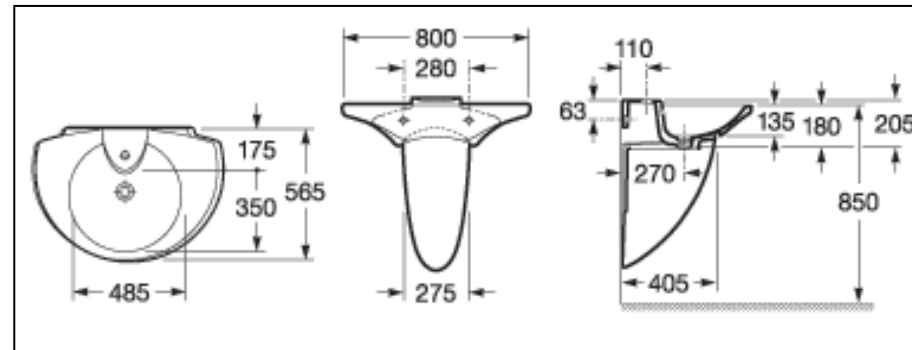

Proyectos y Creatividad

L
Í
N
E
A
V
E
R
A
N
D
A
R
O
C
A

• CÓDIGO: L.PD VERAN BL

DETALLE TÉCNICO

LAVAMANOS MEDIO PEDESTAL SUSPENDIDO.

GRIFERÍA ELECTRÓNICA

DEPTO. PRODUCTO