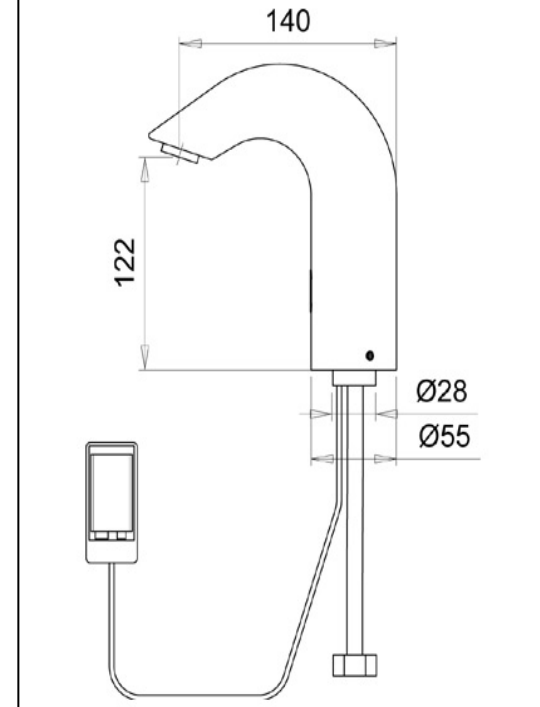

Proyectos y Creatividad

G
R
I
F
E
R
Í
A

L
Í
N
E
A

S
T
E
R
N

• CÓDIGO: CLASSIC B

DETALLE TÉCNICO

GRIFO ELECTRÓNICO PARA LAVAMANOS
AGUA FRÍA O PRE MEZCLADA.

PILA DE 9V EXTERNA.