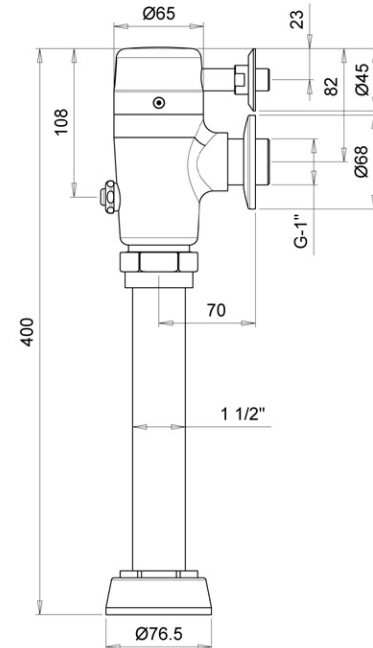

*Proyectos y Creatividad*

G  
R  
I  
F  
E  
R  
Í  
A  
  
L  
Í  
N  
E  
A  
  
S  
T  
E  
R  
N

• CÓDIGO: VENUS 3000

### DETALLE TÉCNICO

FLUXÓMETRO ELECTRÓNICO DE INODORO  
PARA INSTALACIÓN EXPUESTA. INCLUYE  
BOTÓN MECÁNICO PARA DESCARGA  
ALTERNATIVA

PILA DE 9V INTERNA.

DEPTO. INSTITUCIONAL