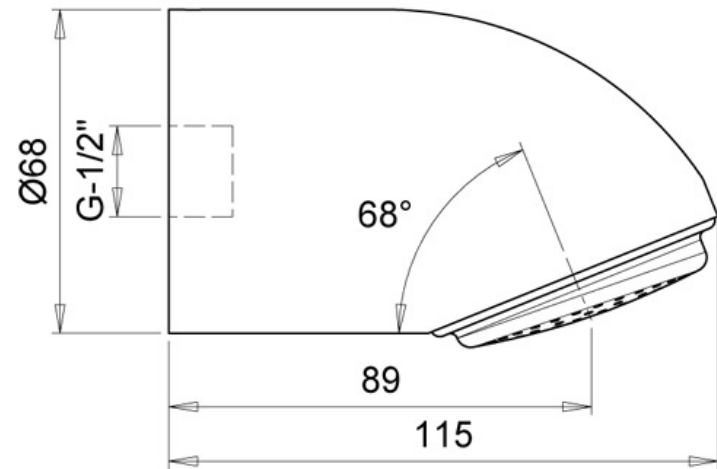

Proyectos y Creatividad

G
R
I
F
E
R
Í
A

L
Í
N
E
A

S
T
E
R
N

• CÓDIGO: SH 8000

DETALLE TÉCNICO

ROCIADOR PARA DUCHA ANTIVANDÁLICO.
ENTRADA POSTERIOR.